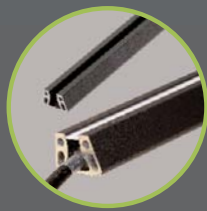

WALU^{-X}®

Licht in der Nut -
für Zäune, Sicht- und Windschutz.

VALU^{-X}[®]

→ Eine neue Dimension im Zaunbau

Mit VALU^{-X} machen wir Ihr Zaunsystem noch attraktiver: Mit Licht in der Nut! Nutzen Sie die VALU[®] Systempfosten zur Beleuchtung Ihres Zaunsystems, auch nachrüstbar! Durch neu entwickelte VALU[®] Profile ist die Beleuchtung im Zaunsystem ganz einfach umsetzbar. VALU^{-X} ermöglicht Ihnen Ihre Privatsphäre energiesparend zu beleuchten.

→ Die Komponenten

Das Netzteil, wasserdicht, 24V DC, IP67.

Robuste Steckverbindungen

LED-Streifen, selbstklebend, Länge 2.400mm, ca. 10 Watt/lfm.

→ Profile für Beleuchtung

Nutfüllprofil m. LED-Streifen

Leistenprofil 45 m. LED-Streifen