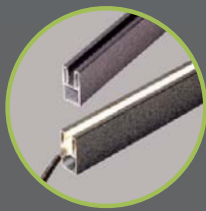

WALU^{-X}®

Licht in der Nut -
für Zäune, Sicht- und Windschutz.

VALU^{-X}[®]

→ Eine neue Dimension im Zaunbau

Mit VALU^{-X} machen wir Ihr Zaunsystem noch attraktiver: Mit Licht in der Nut! Nutzen Sie die VALU[®] Systempfosten zur Beleuchtung Ihres Zaunsystems, auch nachrüstbar! Durch neu entwickelte VALU[®] Profile ist die Beleuchtung im Zaunsystem ganz einfach umsetzbar. VALU^{-X} ermöglicht Ihnen Ihre Privatsphäre energiesparend zu beleuchten.

→ Die Komponenten

Das Netzteil, wasserdicht, 24V DC, IP67.

Robuste Steckverbindungen

LED-Streifen, selbstklebend, Länge 2.400mm, ca. 10 Watt/lfm.

→ Profile für Beleuchtung

Nutfüllprofil m. LED-Streifen

Leistenprofil 45 m. LED-Streifen